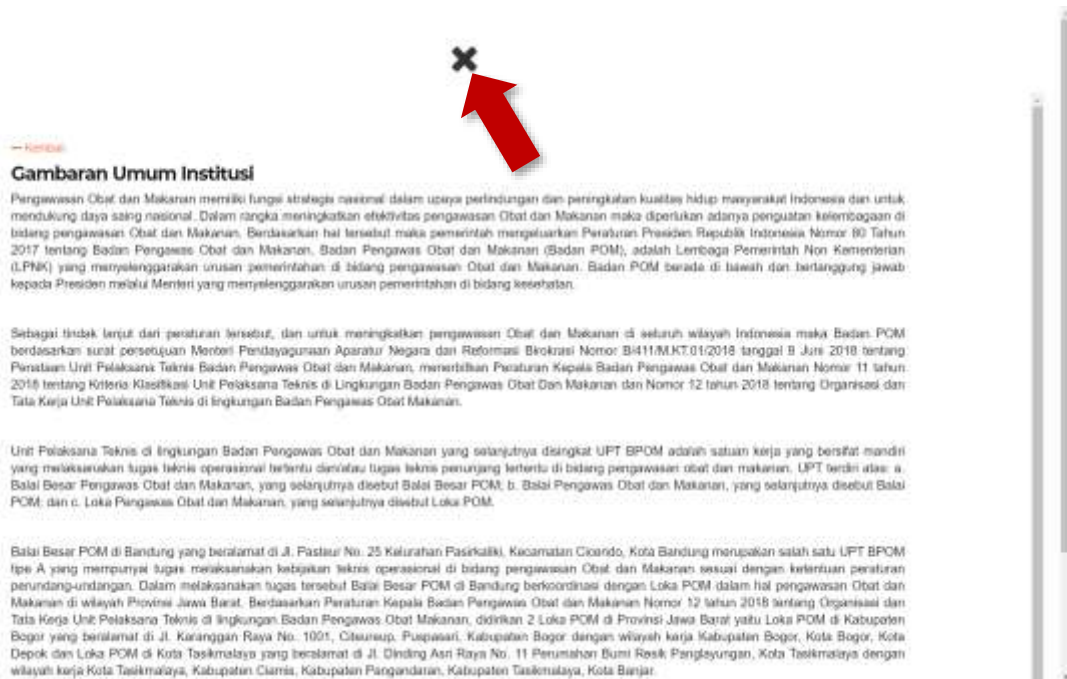

### 1. Mengakses Aplikasi

Untuk mengakses aplikasi, buka internet browser apa saja, lalu masukkan alamat <https://bbpombandung.app/bic>

Untuk pengalaman mengakses informasi yang lebih baik, disarankan menggunakan internet browser mozilla firefox.

## 2. Memilih kategori informasi

Klik menu informasi pada navigation bar, setelah itu klik submenu kategori informasi yang tersedia pada section informasi.

### 3. Mengakses informasi

Arahkan kursor pada salah satu informasi yang tersedia pada menu-menu aplikasi pada section informasi, lalu klik tombol mata untuk membuka jendela informasi.

Untuk menutup jendela informasi, klik tombol **X** yang ada pada bagian atas aplikasi.