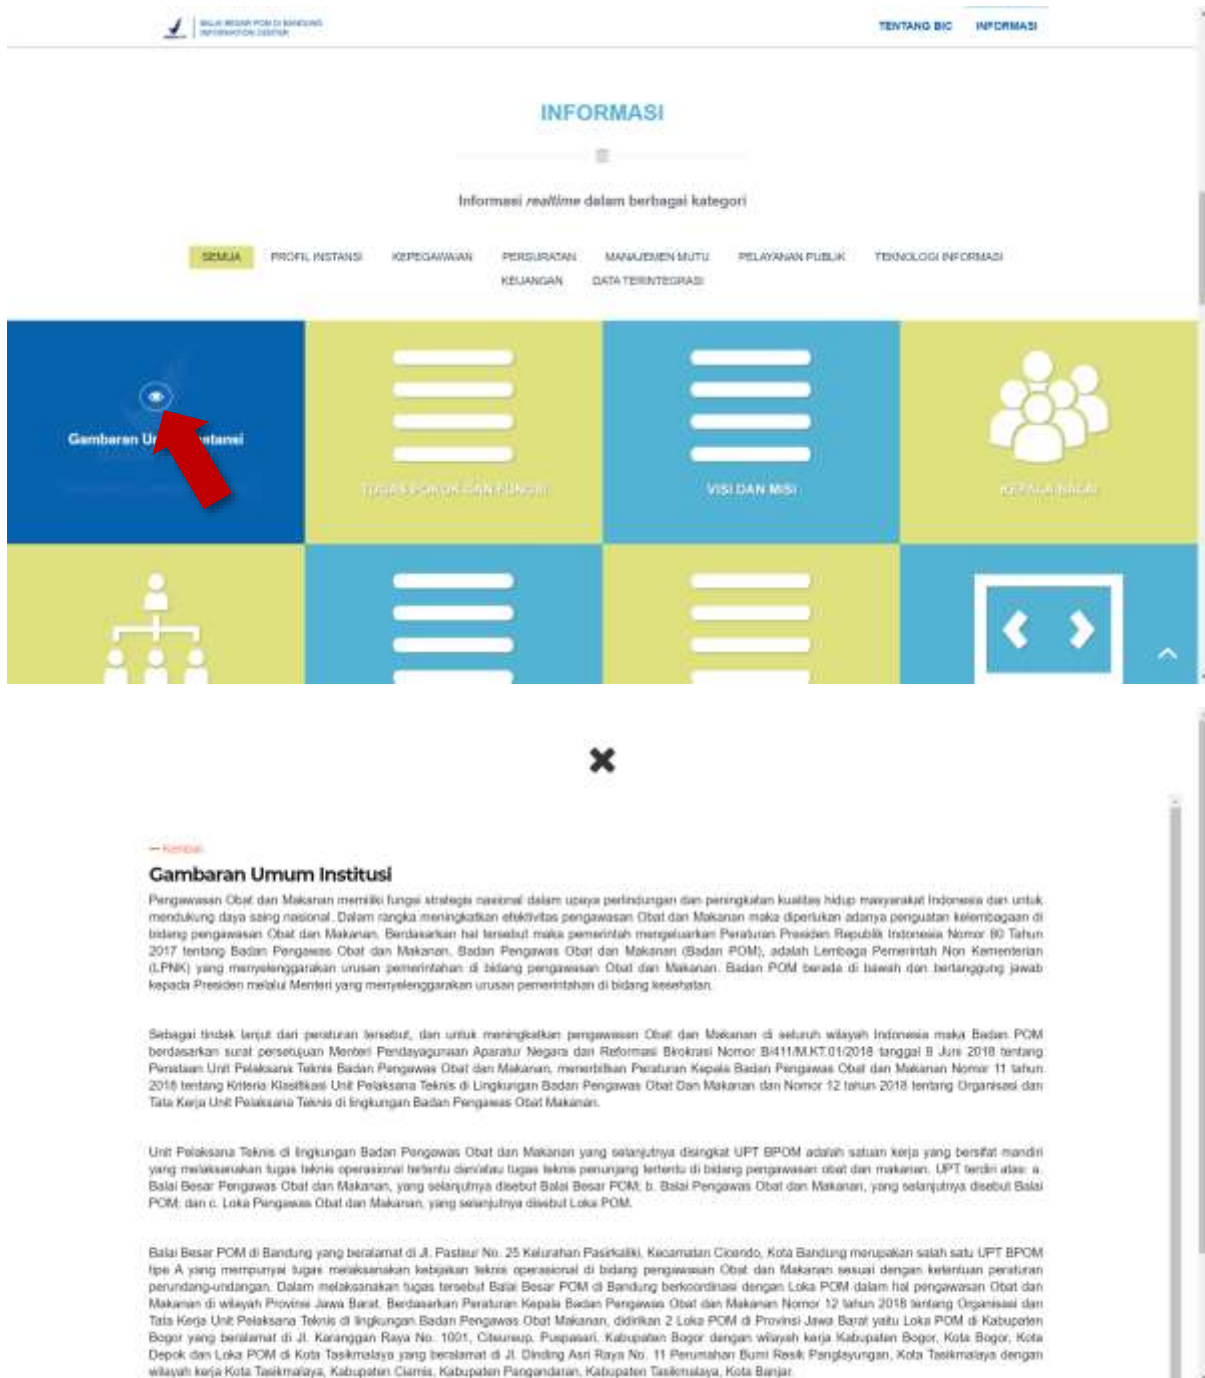

3. Mengakses informasi

Arahkan kursor pada salah satu informasi yang tersedia pada menu-menu aplikasi pada section informasi, lalu klik tombol mata untuk membuka jendela informasi.